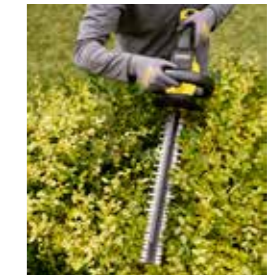

- Λεπίδα με οδοντωτή άκρη για βελτιωμένη κοπή σε παχύτερα κλαδιά και σκληρά υλικά.
- Λεπίδες 55cm κομμένες με laser από σκληρυμένο ατσάλι για ακριβείς και ανθεκτικές κοπές.
- Περιμετρική βοηθητική λαβή και ενεργοποίηση με δύο χέρια για άνεση, έλεγχο και αυξημένη ασφάλεια.
- Σύστημα συλλογής κομματιών μπορντούρας για ευκολότερο καθαρισμό μετά το κλάδεμα

STANLEY		€
STCHT8255B-XJ	Μπορντούροψάλιδο V20 BRUSHLESS χωρίς μπαταρία/φορτιστή	151,90 €
STCHT8255M1-QW	Μπορντούροψάλιδο V20 BRUSHLESS με μπαταρία 4Ah και φορτιστή	243,90 €