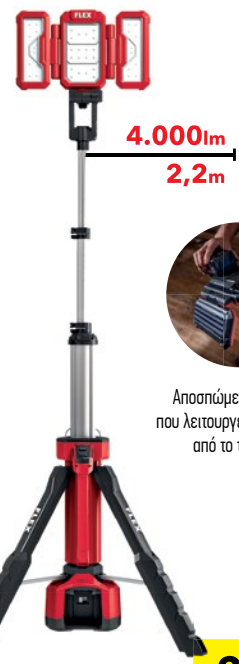

4.000lm
2,2m

Αποσπώμενη κεφαλή που λειτουργεί ανεξάρτητα από το τρίποδο

299€ ΜΕ ΦΠΑ
ΚΩΔ. 530375

ΠΡΟΒΟΛΕΑΣ ΕΡΓΑΣΙΑΣ LED (SOLO) CL 5000 10.8/18.0

- Φωτεινότητα: 300 - 5.000 lm
- IP65
- Περιστρεφόμενη κεφαλή κατά 215°
- Χρόνος λειτουργίας με μπαταρία 8Ah στη ρύθμιση μέγ. φωτεινότητας: έως 4h 45min