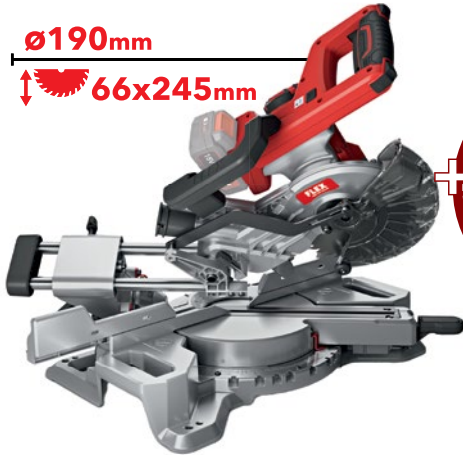

ΦΑΛΤΣΟΠΡΙΟΝΟ RADIAL ΔΙΠΛΗΣ ΚΟΠΗΣ
SMS 190 18.0-EC/ 8.0 SET

BRUSHLESS
MOTOR

Ø190mm
66x245mm

~~677€~~

547€
ΜΕ ΦΠΑ
ΚΩΔ. D00360

ΠΕΡΙΛΑΜΒΑΝΕΙ ΤΟΥΣ ΚΩΔΙΚΟΥΣ 500631, 532748, 532280