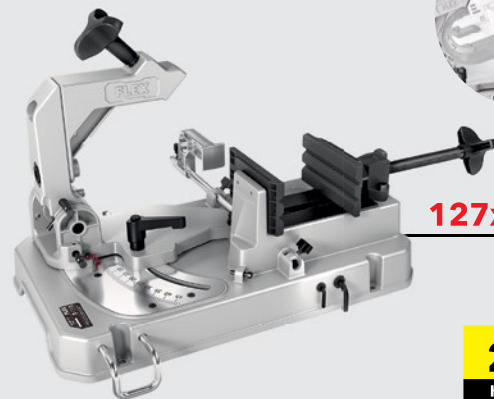

ΣΥΝΔΥΑΣΕ ΤΑ ΜΕ

ΒΑΣΗ ΓΙΑ ΠΡΙΟΝΟΚΟΡΔΕΛΑ
WB SBE 127

- Κατάλληλο για την πριονοκορδέλα SBE 127 18-EC

127x100mm
10,5Kg

219€
ΜΕ ΦΠΑ
ΚΩΔ. 531750

Όλες οι αναγραφόμενες τιμές είναι προτεινόμενες, μη δεσμευτικές και ισχύουν μέχρι εξαντλήσεως των αποθεμάτων. Οι προφορές ισχύουν μέχρι 31/12/2023. Οι προφορές ισχύουν μέχρι 31/12/2023. Το αναγραφόμενο βάρος εργαλείων είναι χωρίς μπαταρία εκτός εάν αναφέρεται ολλιώς. Ισχύουν 3 έτη εγγύησης για τα εργαλεία και 2 έτη εγγύησης για τις μπαταρίες. Η αναγραφόμενη απόδοση σε Watt είναι εφικτή με χρήση μπαταρίας 5,0 ή 8,0 Ah, όταν το ποσοστό φόρτισης είναι υψηλό.